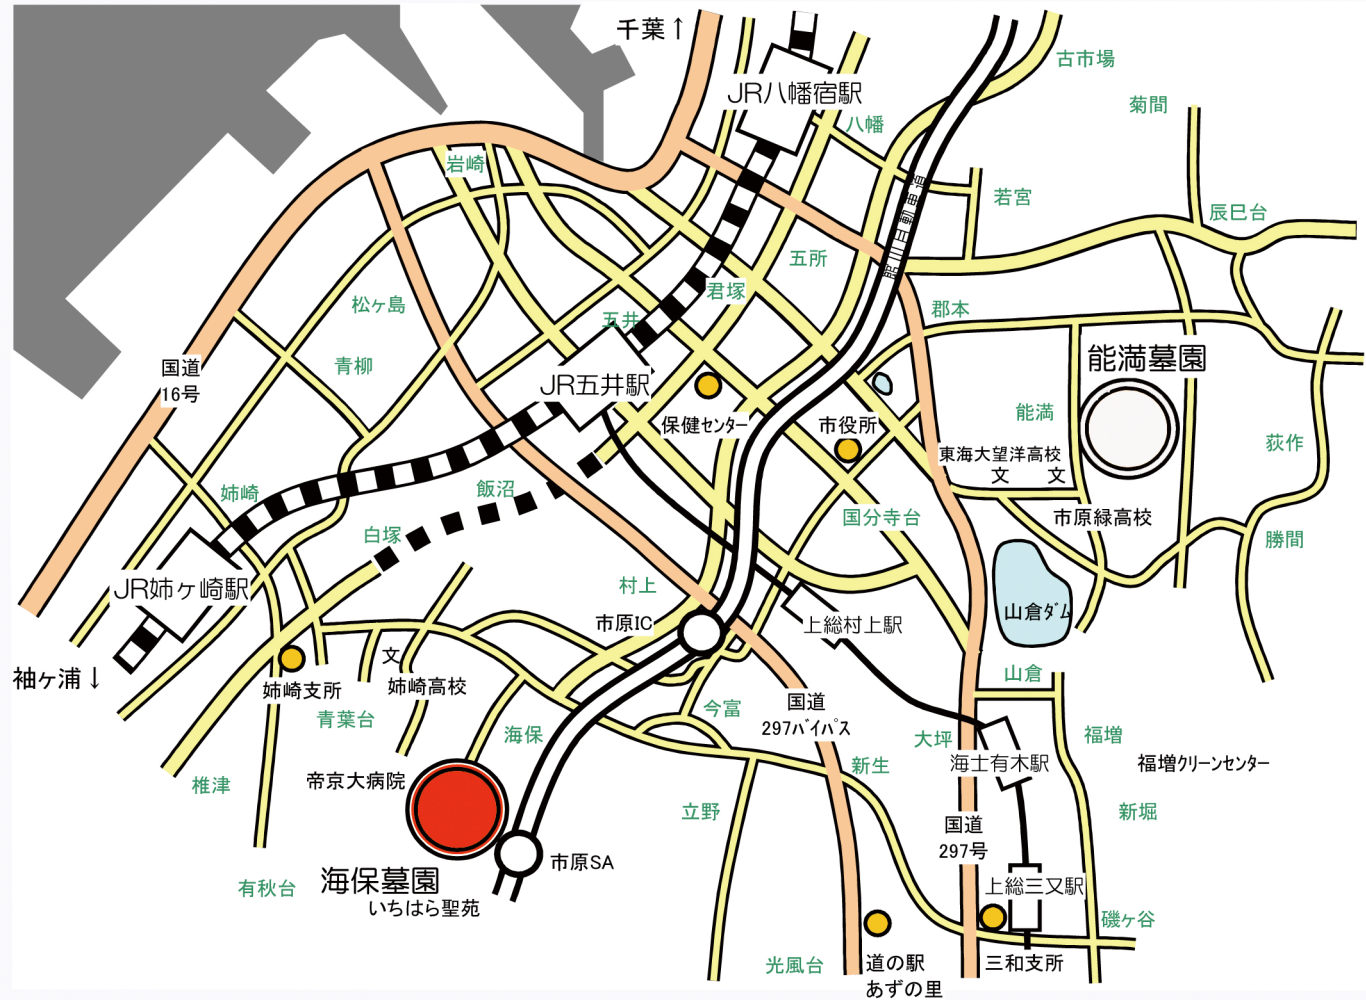

市営墓園案内図

海保墓園管理所

市原市海保824番地

能満墓園管理所

市原市能満1576番地1

※ 能満墓園はお盆及びお彼岸の期間、終日正門を閉めますので墓園内への車での進入はできません。(墓園正門周辺の駐車場に停めて徒歩でお参りすることは可能です)