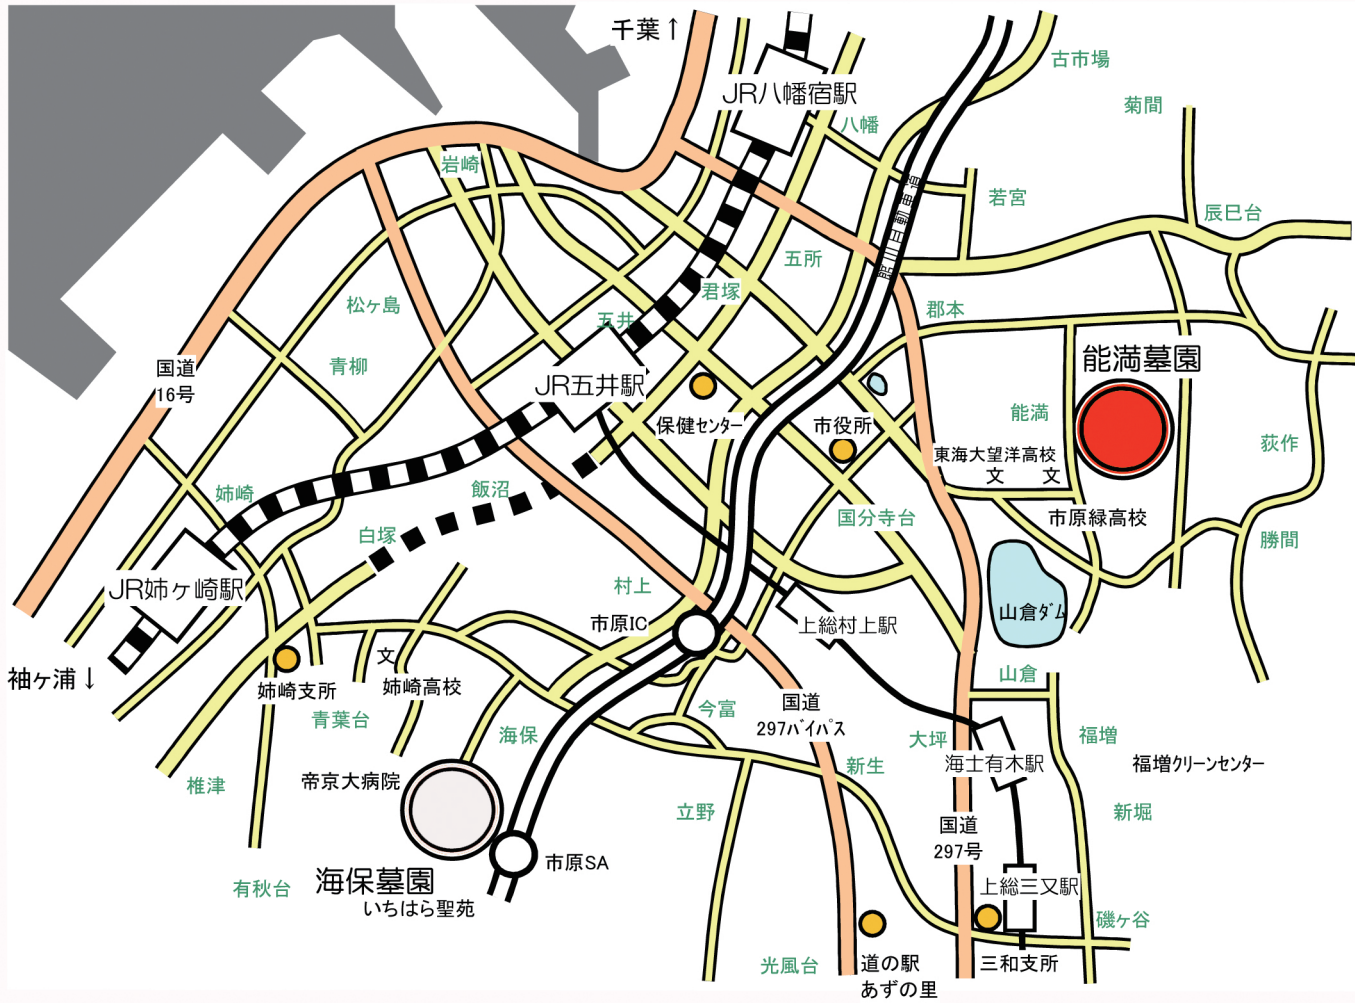

# 市営墓園案内図

海保墓園管理所

市原市海保824番地

能満墓園管理所

市原市能満1576番地1

※ 能満墓園はお盆及びお彼岸の期間、終日正門を閉めますので墓園内への車での進入はできません。(墓園正門周辺の駐車場に停めて徒歩でお参りすることは可能です)